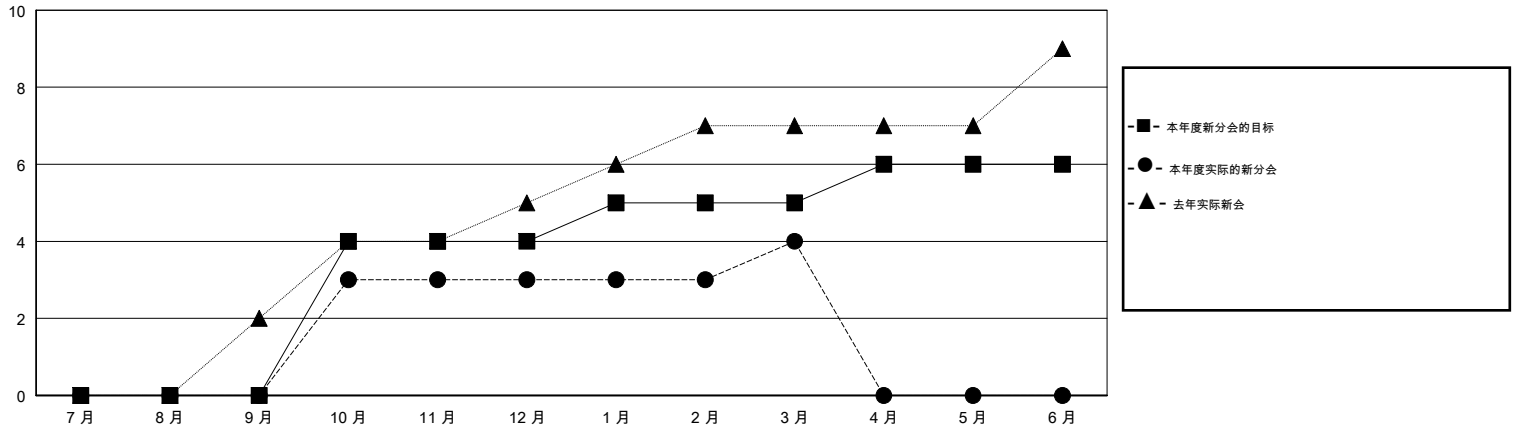

# MONTHLY MEMBERSHIP PROGRESS REPORT

District 388

Results as of: 03/31/2018

GMT: ZIYU LIN

地点 CHINA

GMT宪章区

分会			
成果 2017-2018			
季	新分会目标	新会	会员流失的分会
7月/8月/9月	0	0	0
10月/11月/12月	4	3	0
1月/2月/3月	1	1	1
4月/5月/6月	1	0	0

位会员@每位须缴			
成果 2017-2018			
季	会员净增长目标	实际会员增长数	实际退会会员 (包括转会)
7月/8月/9月	180	284	405
10月/11月/12月	220	167	36
1月/2月/3月	60	96	6
4月/5月/6月	60	0	0

目标与实际新会累积

目标和实际会员累积

已取消的分会: 1	49 CLUBS OF 52 增添1位或以上的新会员	性别分布 男 1,331 (62.99%) 女 782 (37.01%) 年度女性会员百分比目标: 38%
放弃的会员 过世 1 分会已取消 0 其他 446 总计 447	<a href="#">点击这里取得累计会员数据</a>	总计家庭单位会员数 60 支付减半会费的家庭会员 31