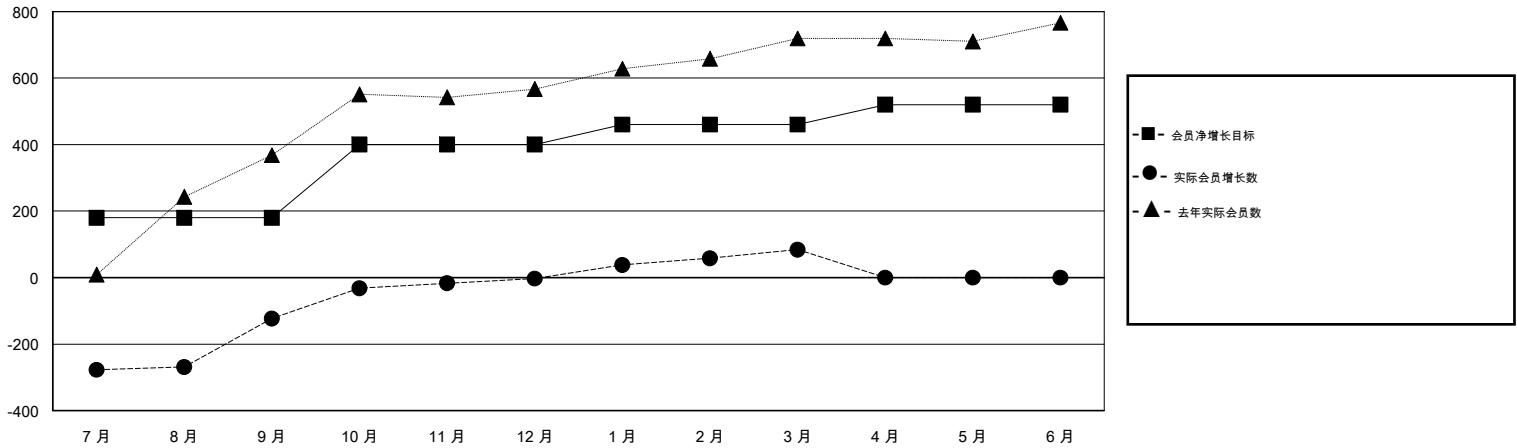

# MONTHLY MEMBERSHIP PROGRESS REPORT

District 388

Results as of: 03/31/2018

GMT: ZIYU LIN

地点 CHINA

GMT宪章区

分会			
成果 2017-2018			
季	新分会目标	新会	会员流失的分会
7月/8月/9月	0	0	0
10月/11月/12月	4	3	0
1月/2月/3月	1	1	1
4月/5月/6月	1	0	0

位会员@每位须缴			
成果 2017-2018			
季	会员净增长目标	实际会员增长数	实际退会会员 (包括转会)
7月/8月/9月	180	284	405
10月/11月/12月	220	167	36
1月/2月/3月	60	96	6
4月/5月/6月	60	0	0

目标与实际新会累积

目标和实际会员累积

已取消的分会: 1	49 CLUBS OF 52 增添1位或以上的新会员	性别分布 男 1,331 (62.99%) 女 782 (37.01%) 年度女性会员百分比目标: 38%
放弃的会员 过世 1 分会已取消 0 其他 446 总计 447	<a href="#">点击这里取得累计会员数据</a>	总计家庭单位会员数 60 支付减半会费的家庭会员 31